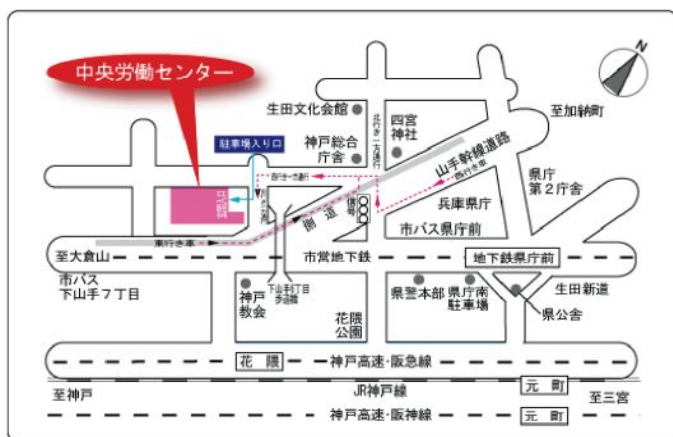

森をつくるゾウ

8月10日(水)14:00～15:30 小ホールにて
参加費:300円(小学生未満無料)

小学3年生以下のお子さまは保護者同伴でお願いします(保護者無料)

お話:戸川久美(NPO法人トラ・ゾウ保護基金理事長)

ゾウは森でどのように生活しているのでしょうか?ゾウが森を食い尽くして
しまうって、本当でしょうか?お話やクイズでゾウのことをもっと知ってくだ
さい。夏休みの自由研究にもきっと役立ちます!おみやげ付き。

フルート演奏:山本奏恵(大阪教育大)「子象のマーチ」他

※ご参加は事前にお申し込み下さい。お申し込みはトラ・ゾウ保護基金まで(8/8締切)

電話:03-3595-8088、FAX:03-3595-8090、e-mail:hogokikin@jtcf.jp

兵庫県中央労働センター

■神戸市営地下鉄「県庁前」駅 西出口③
西へ徒歩 5～7分

■神戸高速鉄道「花隈」駅 東口 北へ徒歩 5～7分

■JR西日本「元町」駅 西口 西へ徒歩 10～15分